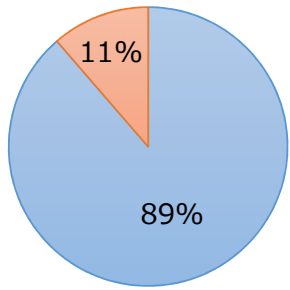

数字で見る堺RCの会員構成 (2024年7月現在)

会員数：44名

平均年齢：66.3歳

最長在籍年数：49年(1974/11入会)

最高齢：90歳

最若年：40歳

男女比

■ 男性会員 ■ 女性会員

男性 39名
女性 5名

年齢別

■ 90代 ■ 80代 ■ 70代
■ 60代 ■ 50代 ■ 40代

90代 2名
80代 10名
70代 8名
60代 5名
50代 10名
40代 9名

年代別

■ 大正 ■ 昭和1桁
■ 昭和10年代 ■ 昭和20年代
■ 昭和30年代 ■ 昭和40年代
■ 昭和50年代

昭和1桁生 2名
昭和10年代 10名
昭和20年代 8名
昭和30年代 5名
昭和40年代 11名
昭和50年代 8名