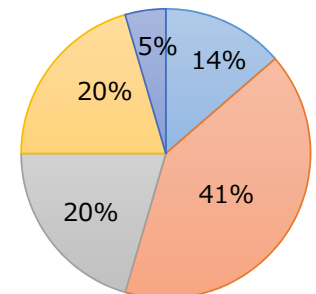

所属

■ 医療 ■ 堺市内企業
■ 堺市外企業 ■ 支店長等
■ その他

医療関係 6名
堺市内企業 18名
堺市外企業 9名
支店長等 9名
その他 2名