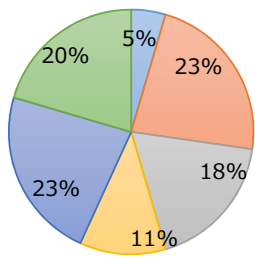

数字で見る堺RCの会員構成 (2024年7月現在)

会員数：44名

平均年齢：66.3歳

最長在籍年数：49年(1974/11入会)

最高齢：90歳

最若年：40歳

男女比

■ 男性会員 ■ 女性会員

男性 39名
女性 5名

年齢別

■ 90代 ■ 80代 ■ 70代
■ 60代 ■ 50代 ■ 40代

90代 2名
80代 10名
70代 8名
60代 5名
50代 10名
40代 9名

年代別

■ 大正 ■ 昭和1桁
■ 昭和10年代 ■ 昭和20年代
■ 昭和30年代 ■ 昭和40年代
■ 昭和50年代

昭和1桁生 2名
昭和10年代 10名
昭和20年代 8名
昭和30年代 5名
昭和40年代 11名
昭和50年代 8名