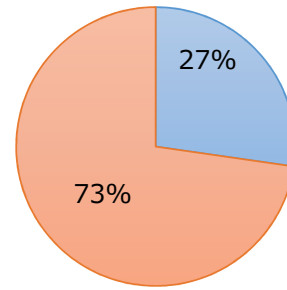

戦前戦後

■ 戦前生まれ ■ 戦後生まれ

戦前生まれ 12名
戦後生まれ 32名