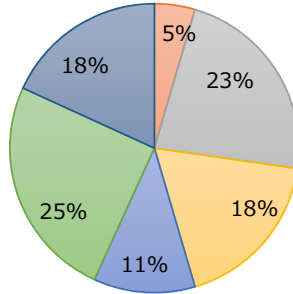

数字で見る堺RCの会員構成 (2024年7月現在)

会員数：44名

平均年齢：66.3歳

最長在籍年数：49年(1974/11入会)

最高齢：90歳

最若年：40歳

男女比

■ 男性会員 ■ 女性会員

男性 39名
女性 5名

年齢別

■ 90代 ■ 80代 ■ 70代
■ 60代 ■ 50代 ■ 40代

90代 2名
80代 10名
70代 8名
60代 5名
50代 10名
40代 9名

年代別

■ 大正 ■ 昭和1桁
■ 昭和10年代 ■ 昭和20年代
■ 昭和30年代 ■ 昭和40年代
■ 昭和50年代

昭和1桁生 2名
昭和10年代 10名
昭和20年代 8名
昭和30年代 5名
昭和40年代 11名
昭和50年代 8名